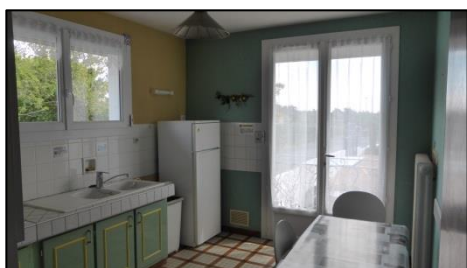

Location de logements meublés pour étudiants à Melle (79500), à proximité de la Mairie

www.soleildemelleville.fr

Studio 2 – Pour 1 personne

Pour votre confort et celui de tous les locataires de notre maison,
tous nos logements sont exclusivement NON FUMEUR et les animaux sont interdits.

Tous nos logements sont équipés de prise téléphone et TV avec antenne TNT.
Les ouvertures sont équipées de fenêtres PVC double vitrage
avec volets roulants électriques à télécommande.

Superficies	
Cuisine	10.87 m2
Chambre 2	12.34 m2
Couloir	5.70 m2
Salle de bains	5.70 m2
WC	1.32 m2
Surface totale	35.93 m2