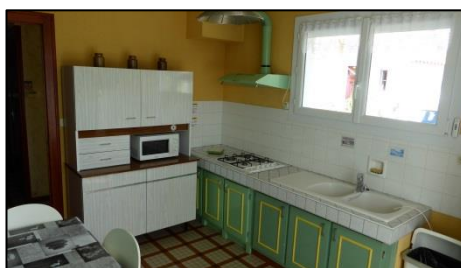

Location de logements meublés pour étudiants à Melle (79500), à proximité de la Mairie

www.soleildemelleville.fr

Studio 2 – Pour 1 personne

Pour votre confort et celui de tous les locataires de notre maison,
tous nos logements sont exclusivement NON FUMEUR et les animaux sont interdits.

Tous nos logements sont équipés de prise téléphone et TV avec antenne TNT.
Les ouvertures sont équipées de fenêtres PVC double vitrage
avec volets roulants électriques à télécommande.

Superficies	
Cuisine	10.87 m2
Chambre 2	12.34 m2
Couloir	5.70 m2
Salle de bains	5.70 m2
WC	1.32 m2
Surface totale	35.93 m2

Tarifs	Pour 1 personne
Loyer	360.00 €
Charges mensuelles (1)	70.00 €
Total mensuel	430.00 €
(1) – Provision mensuelle pour charges avec régularisation en fin d'année scolaire	

Location pour l'année scolaire, du 1er septembre au 30 juin.