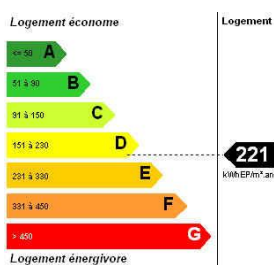

Diagnostic Performance Energie